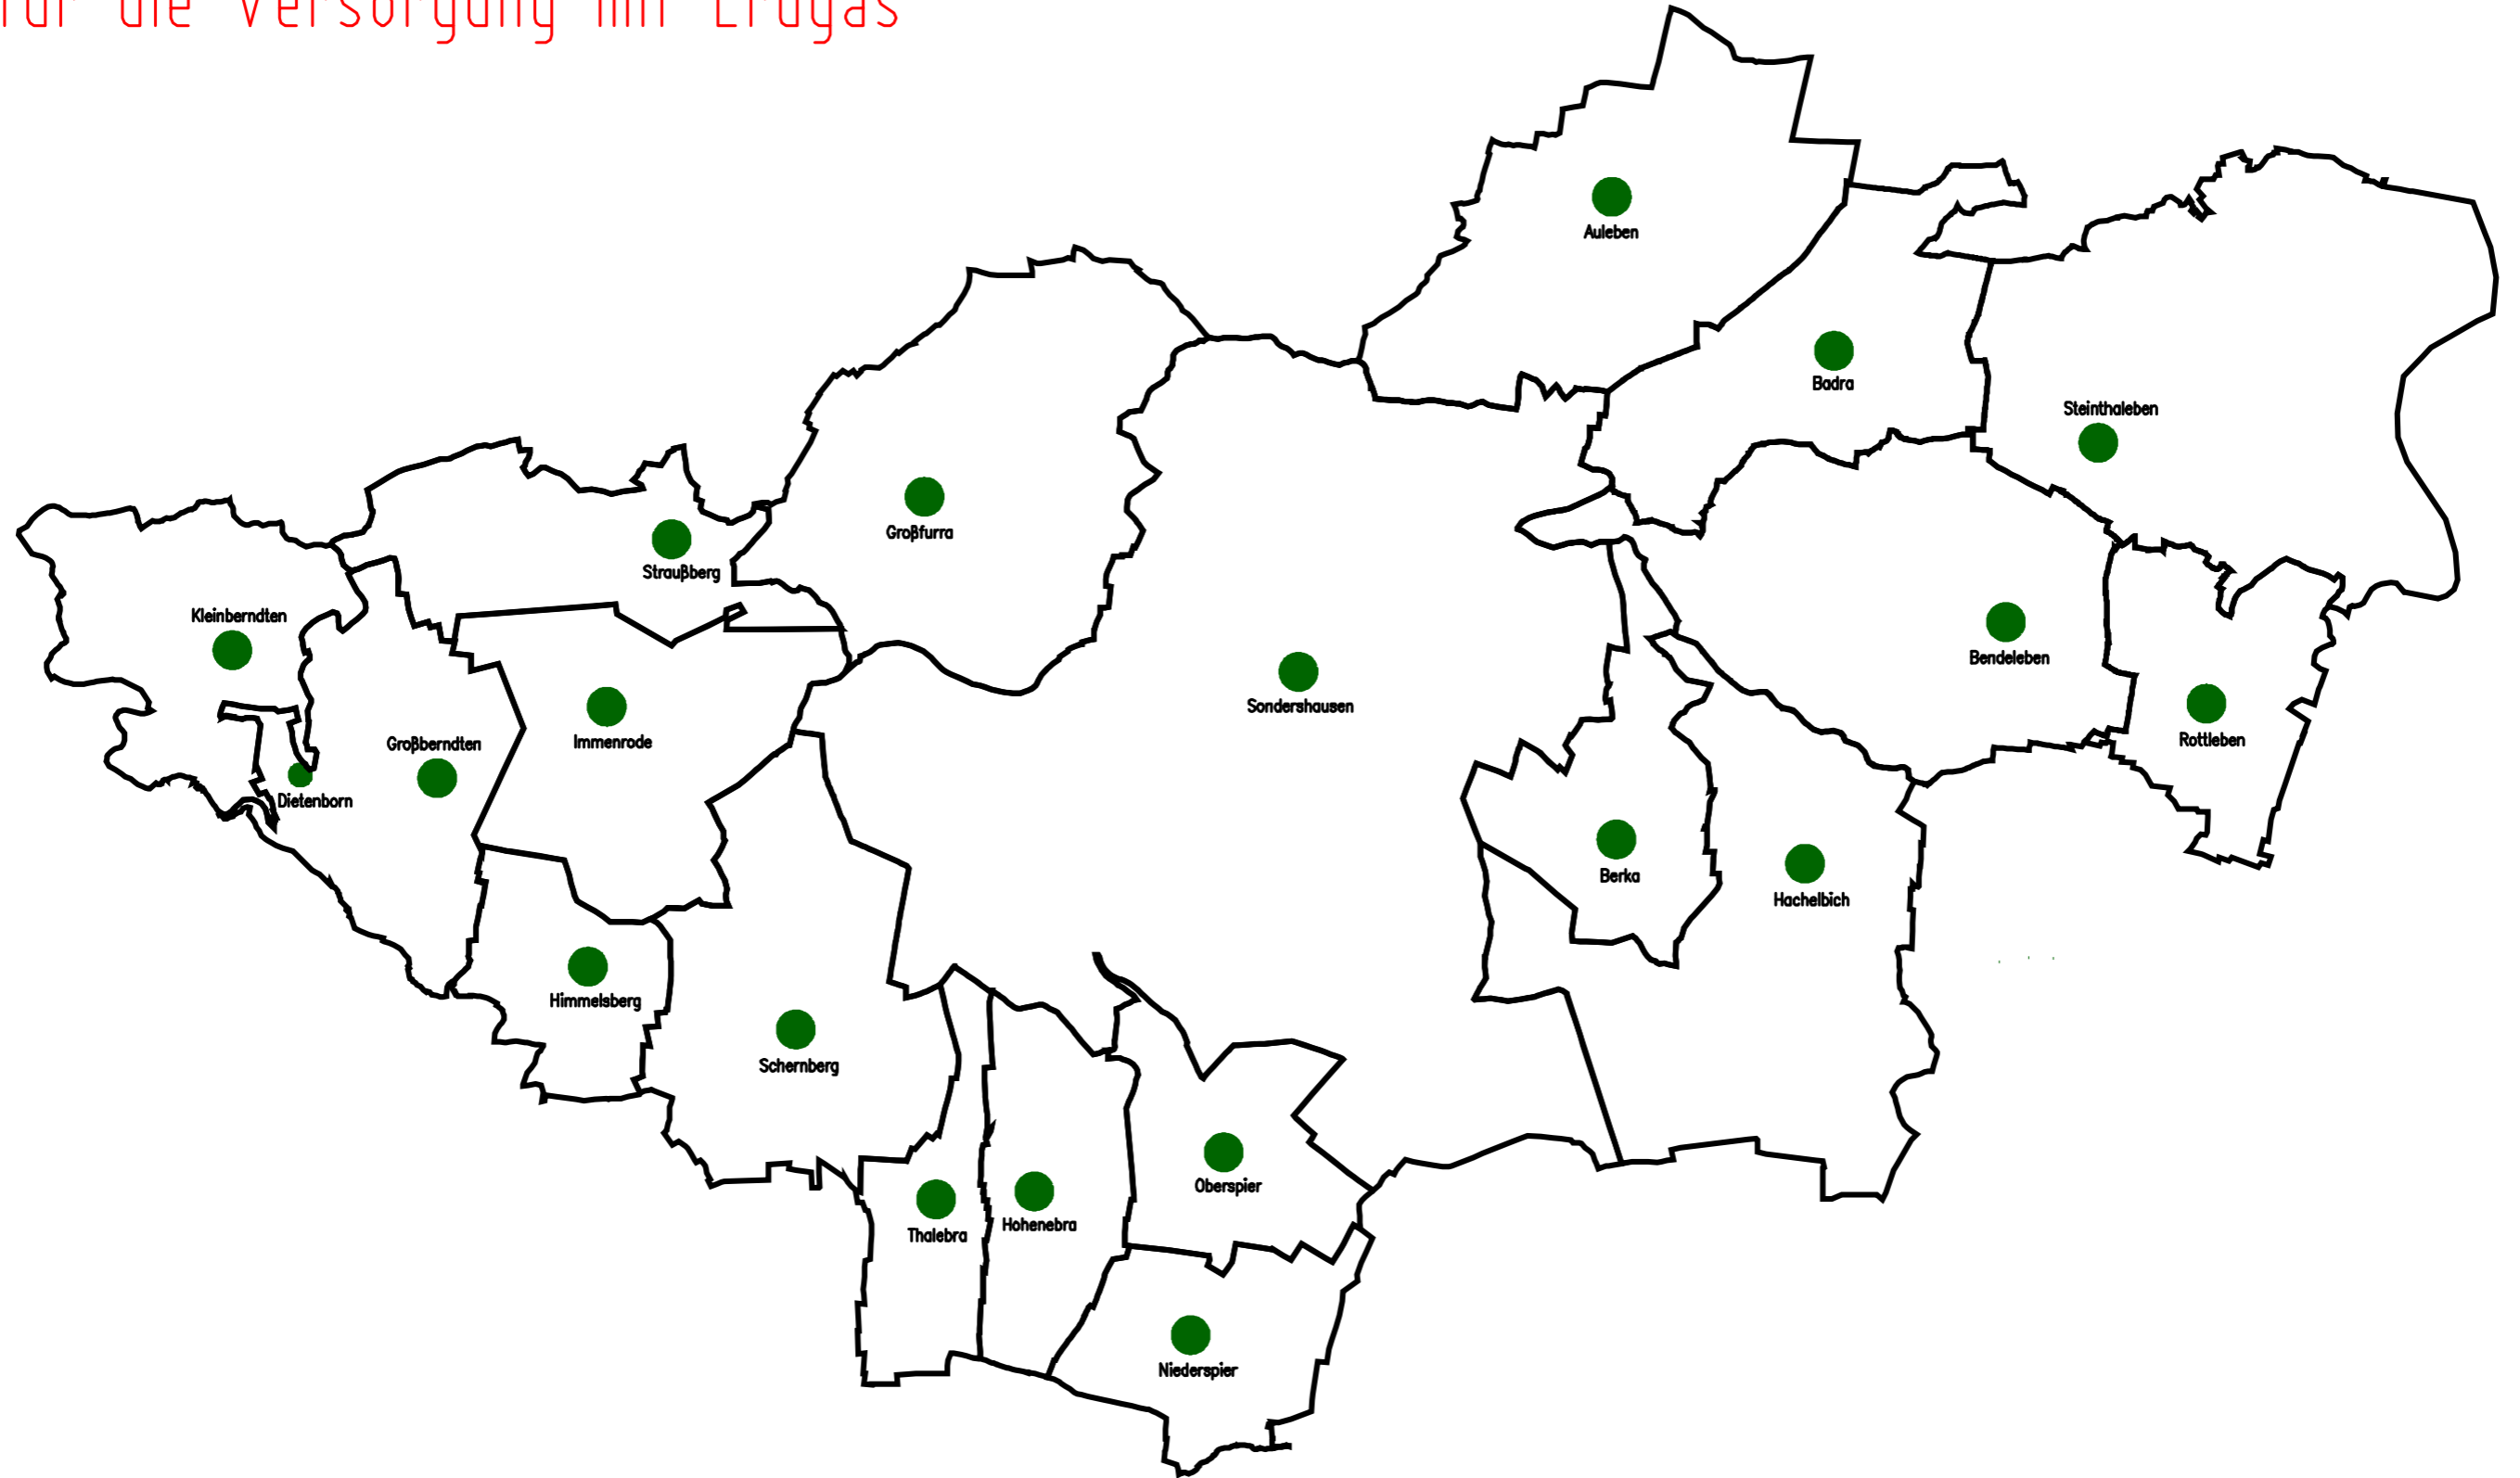

Netzgebiete der Stadtwerke Sondershausen Netz GmbH für die Versorgung mit Erdgas

Projekt	Stadtwerke Sondershausen Netz GmbH	
	Datum: 01.01.2024	
Maßstab	Erstellt von	Erstellt am